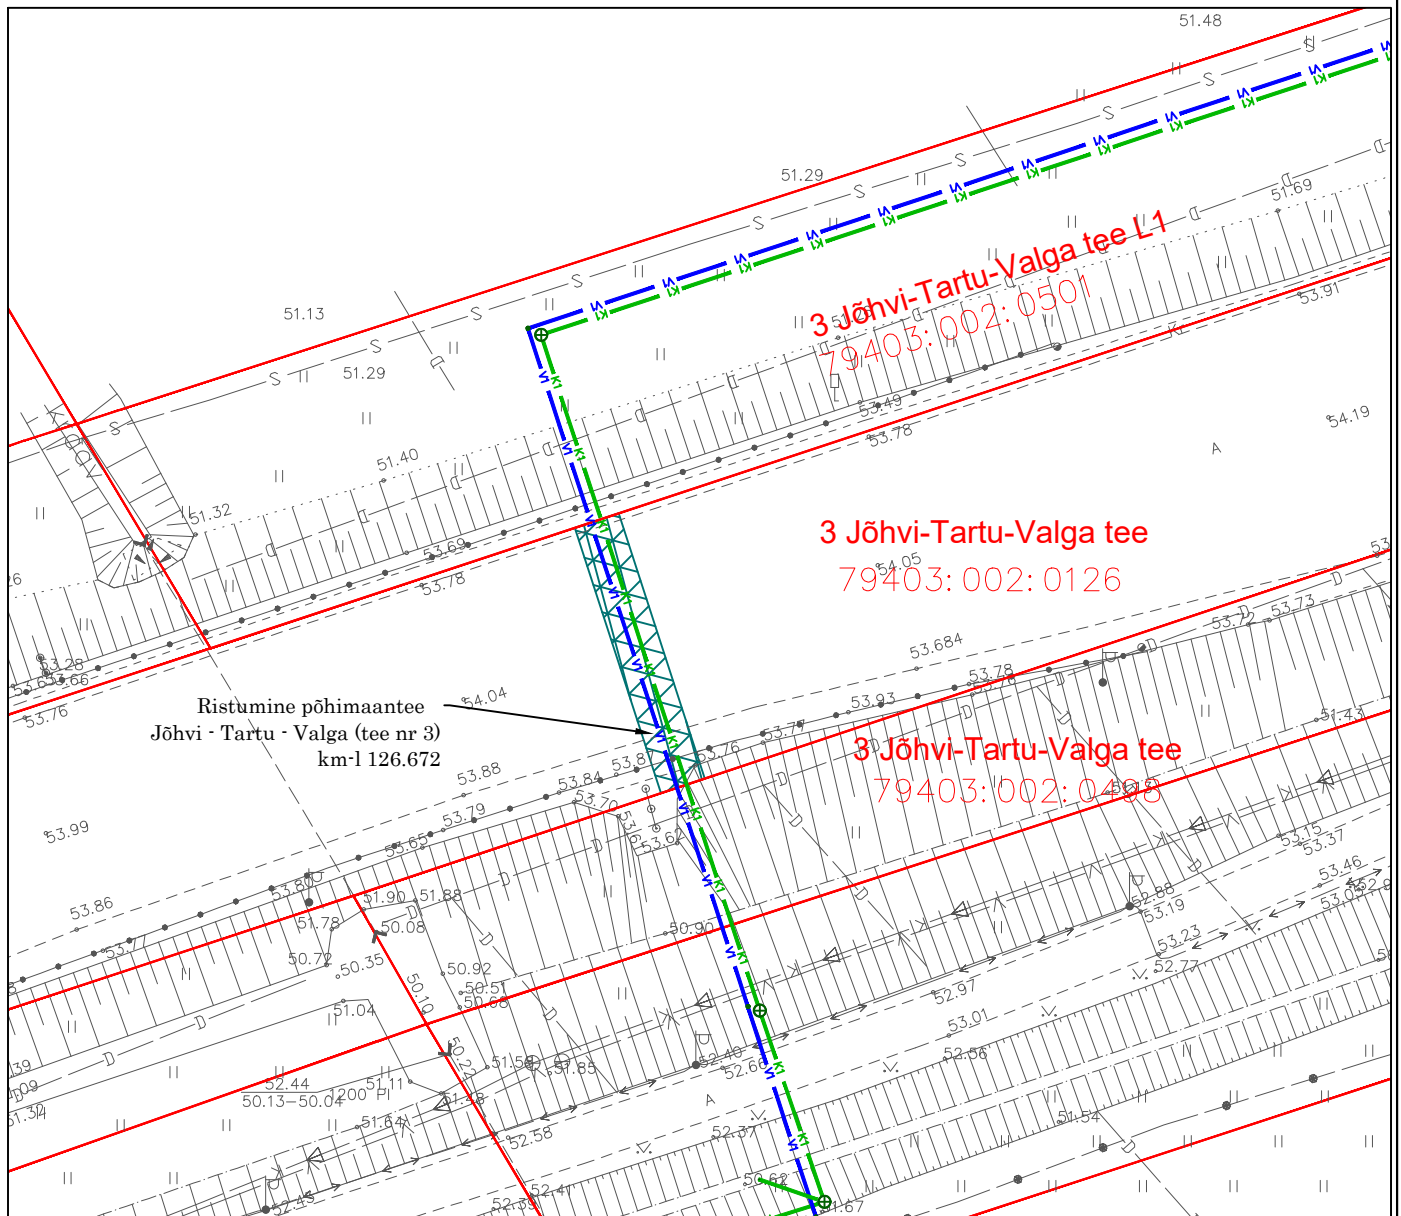

Isikliku kasutusõigusega koormamise plaan

Mõõtkava 1:500

Address: Tartu maakond, Tartu vald, Vahi alevik, 3 Jõhvi-Tartu-Valga tee

Katastritunnus: 79403:002:0126

- Isikliku kasutusõiguse seadmise ala torustike ristumisel maantee kinnistuga, pindalaga 56,3 m²

— - Katastriüksuse piir

— V1 — - projekteeritav veetorustik, kasutusõigusega alal 18,5 m

— K1 — - projekteeritav kanalisatsioonitoru, kasutusõigusega alal 18,5 m